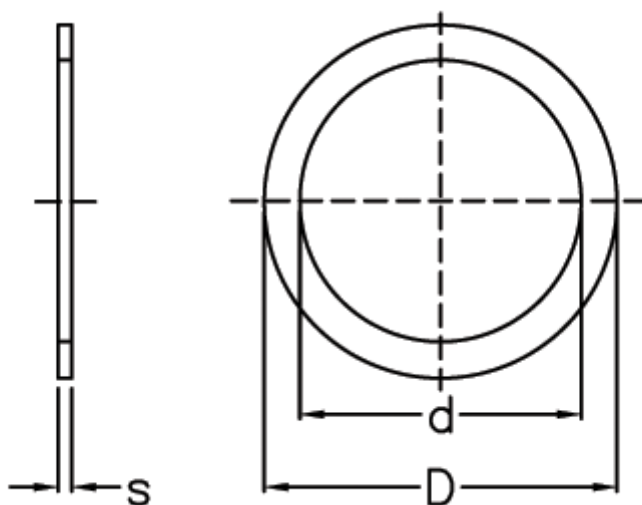

Article number: 0130885
Description: Shim Washer
PS 170x200x0,5 DIN 988

Measures

d = 170

D = 200

Description = PS 170x200x0,5

s = 0.50

tol = -0.05

Weight kg/1000 = 34.300